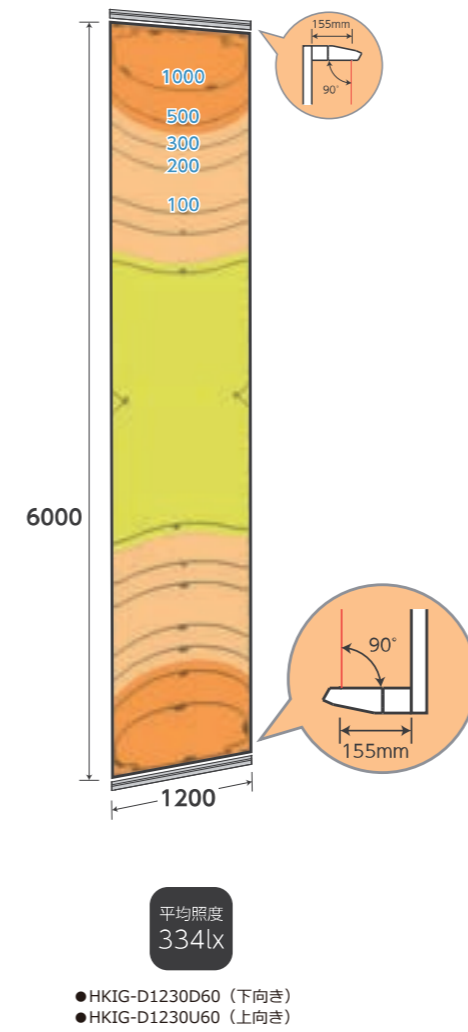

照度分布図 (2灯式)

※ こちらの商品は受注生産品となりますので、発注数・納期等ご確認ください。