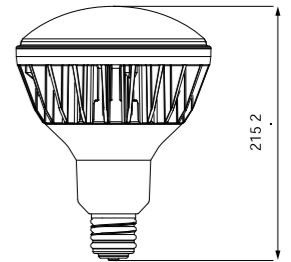

LEDバラストレス代替 35W E39水銀灯300W相当 AC100V-240V

【付属品】落下防止ワイヤー

仕様 防水 IP65 調光 対応 防電 搭載 PSE 110 演色 Ra83 定格電圧：AC100V~240V 使用温度：-10~40℃ サイズ：φ165x215mm

品番	消費電力	色温度	全光束	重量	在庫状況	定価
HS3539A	35W	電球色/2700K	4500lm	849g	○	¥34,000
HS3539Y	35W	昼白色/5000K	4900lm	849g	○	¥34,000

※20時間以上連続してご使用された場合、保証期間は半分になります。
※在庫品について：○・・・通常在庫品、△・・・受注生産品(納期は2週間~8週間となっております。時期により変動がございますので必ずお問い合わせください。)
※製品仕様は予告なく変更する場合がございます。ご検討の際は必ずお問い合わせください。

※20時間以上連続してご使用された場合、保証期間は半分になります。
※在庫品について：○・・・通常在庫品、△・・・受注生産品(納期は2週間~8週間となっております。時期により変動がございますので必ずお問い合わせください。)
※製品仕様は予告なく変更する場合がございます。ご検討の際は必ずお問い合わせください。