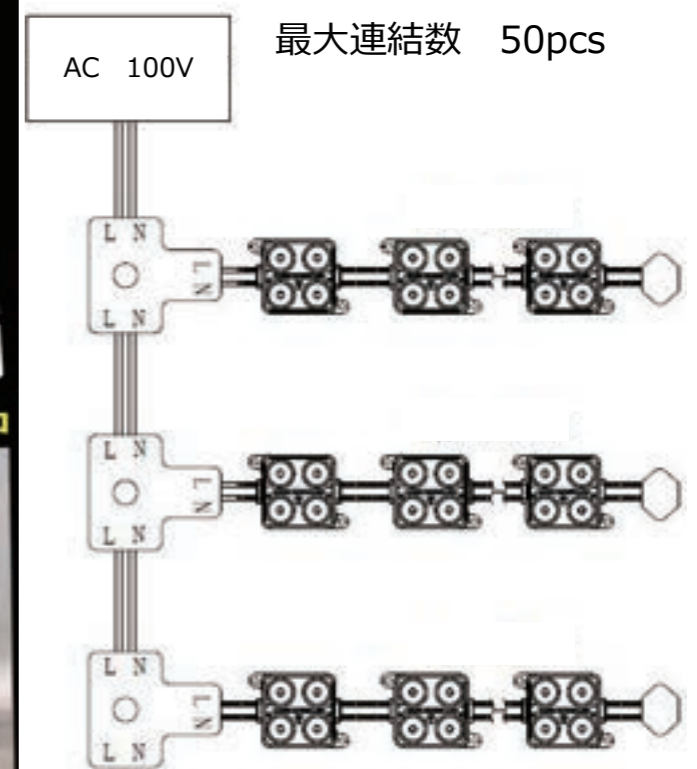

高輝度4つ目モジュール接続例

※ 最大連結数50個 (150W 100V) を上回る施工、使用は絶対にお止めください。

■ 高輝度3つ目モジュール

新製品

広角3チップモジュール

品番	入力電圧	消費電力	全光束	最大連結数	重量	在庫状況	定価
HM1503A	2700K	1.5W	110lm	50pcs	114g	○	¥1,000
HM1503C	6500K	1.5W	120lm	50pcs	114g	○	¥1,000