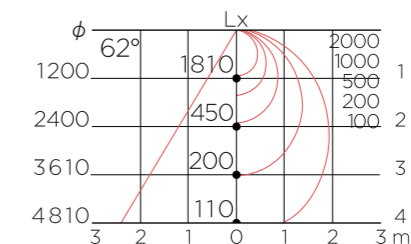

LEDバラストレス代替 35W E39水銀灯300W相当 AC100V-240V

【付属品】落下防止ワイヤー

仕様 防水 IP65 調光 対応 防電 搭載 PSE 110 演色 Ra83 定格電圧：AC100V~240V 使用温度：-10~40℃ サイズ：φ165x215mm

品番	消費電力	色温度	全光束	重量	在庫状況	定価
HS3539A	35W	電球色/2700K	4500lm	849g	○	¥34,000
HS3539Y	35W	昼白色/5000K	4900lm	849g	○	¥34,000

※20時間以上連続してご使用された場合、保証期間は半分になります。
※在庫品について：○・・・通常在庫品、△・・・受注生産品(納期は2週間~8週間となっております。時期により変動がございますので必ずお問い合わせください。)
※製品仕様は予告なく変更する場合がございます。ご検討の際は必ずお問い合わせください。

※20時間以上連続してご使用された場合、保証期間は半分になります。
※在庫品について：○・・・通常在庫品、△・・・受注生産品(納期は2週間~8週間となっております。時期により変動がございますので必ずお問い合わせください。)
※製品仕様は予告なく変更する場合がございます。ご検討の際は必ずお問い合わせください。