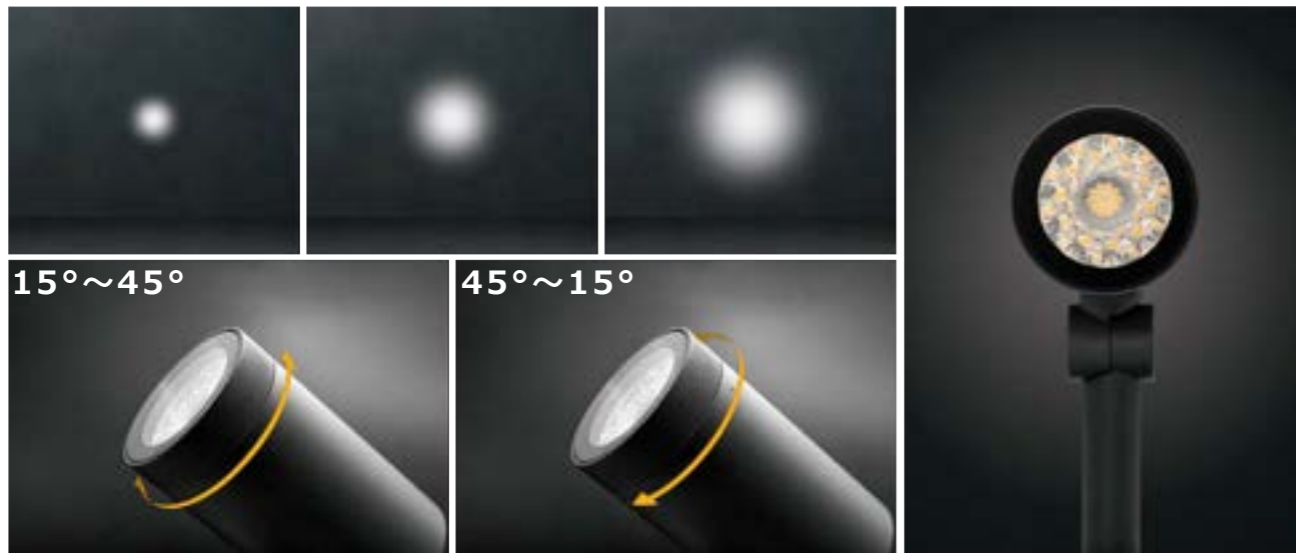

照度分布図

仕様詳細

電源ユニット	電源内蔵
入力電圧	AC100-240V 50/60Hz
消費電力	10.8W
色温度	2700K・3500K・6500K
全光束	900lm
防水	IP65
演色性	Ra80
サージ	2KV
材質	アルミニウム合金ダイカスト
使用温度	-25~40°

寸法図・器具可動範囲

※ こちらの商品は受注生産品となりますので、発注数・納期等ご確認ください。

アウトドアサインボード照明 GLARELESS