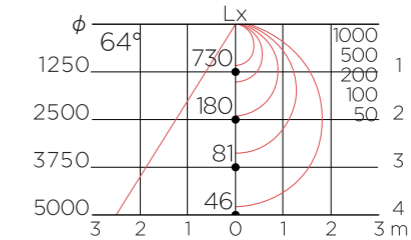

LEDバラストレス代替 15W E26 水銀灯150W相当 AC100V-240V

【付属品】落下防止ワイヤー

仕様 防水 IP65 調光 対応 防電 搭載 PSE 110 演色 Ra83 定格電圧：AC100V~240V 使用温度：-10~40℃ サイズ：φ120x158mm

品番	消費電力	色温度	全光束	重量	在庫状況	定価
HS1539A	15W	電球色/2700K	1900lm	400g	○	¥15,600
HS1539Y	15W	昼白色/5000K	2000lm	400g	○	¥15,600