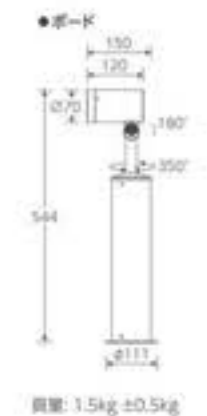

照度分布図

仕様詳細

電源ユニット	電源内蔵
入力電圧	AC100-240V 50/60Hz
消費電力	10.8W
色温度	2700K・3500K・6500K
全光束	900lm
防水	IP65
演色性	Ra80
サージ	2KV
材質	アルミニウム合金ダイカスト
使用温度	-25~40°

寸法図・器具可動範囲

※ こちらの商品は受注生産品となりますので、発注数・納期等ご確認ください。

アウトドアサインボード照明 GLARELESS