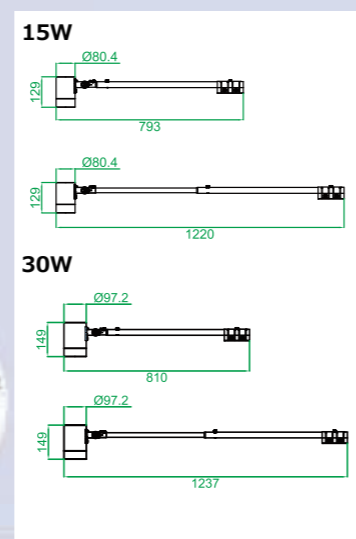

L 100V 200V フリー電圧 演色 Ra80 IP65 組立済み 耐振動設計 PSE 雷サージ 4KV
L字型アームセット

T 100V 200V フリー電圧 演色 Ra80 IP65 組立済み 耐振動設計 PSE 雷サージ 4KV
T字型アームセット

S 100V 200V フリー電圧 演色 Ra80 IP65 組立済み 耐振動設計 PSE 雷サージ 4KV
S字型アームセット

SS 100V 200V フリー電圧 演色 Ra80 IP65 組立済み 耐振動設計 PSE 雷サージ 4KV
ショート型アームセット

F 100V 200V フリー電圧 演色 Ra80 IP65 組立済み 耐振動設計 PSE 雷サージ 4KV
フランジ付アームセット

G 100V 200V フリー電圧 演色 Ra80 IP65 組立済み 耐振動設計 PSE 雷サージ 4KV
ガーデン用アームセット