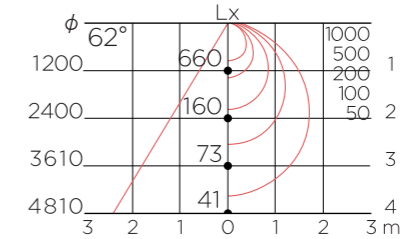

LEDバラストレス代替 15W E26 水銀灯150W相当 AC100V-240V

【付属品】落下防止ワイヤー

仕様 防水 IP65 調光 対応 防電 搭載 PSE 110 演色 Ra83 定格電圧：AC100V~240V 使用温度：-10~40℃ サイズ：φ120x158mm

品番	消費電力	色温度	全光束	重量	在庫状況	定価
HS1539A	15W	電球色/2700K	1900lm	400g	○	¥15,600
HS1539Y	15W	昼白色/5000K	2000lm	400g	○	¥15,600