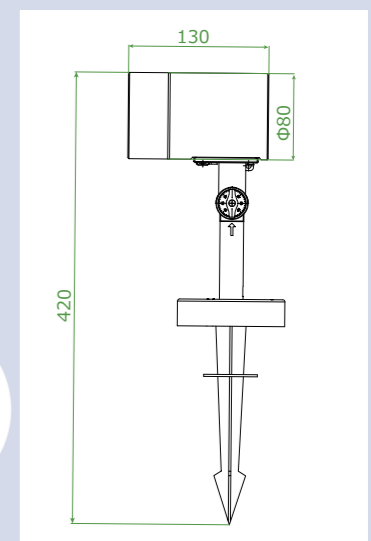

ショート型

F 100V 200V フリー電圧 演色 Ra80 IP65 組立済み 耐振動設計 PSE 雷サージ 4KV
フランジ付アームセット

天井付・壁付

G 100V 200V フリー電圧 演色 Ra80 IP65 組立済み 耐振動設計 PSE 雷サージ 4KV
ガーデン用アームセット

ガーデン用

	本体カラー：ホワイト (W)	本体カラー：ブラック (BL)	アームタイプ	ビーム角度	色温度
15W バラストレス 水銀灯 160W相当	HKST-15C120L-W	HKST-15C120L-BL	L：L字アーム	120°	6000K
	HKST-15A120L-W	HKST-15A120L-BL			2700K
	HKST-15C40L-W	HKST-15C40L-BL		40°	6000K
	HKST-15A40L-W	HKST-15A40L-BL			2700K
	HKST-15C120T-W	HKST-15C120T-BL	T：アーム 天井取付用	120°	6000K
	HKST-15A120T-W	HKST-15A120T-BL			2700K
	HKST-15C40T-W	HKST-15C40T-BL		40°	6000K
	HKST-15A40T-W	HKST-15A40T-BL			2700K
	HKST-15C120S-W	HKST-15C120S-BL	S：アーム ストレート	120°	6000K
	HKST-15A120S-W	HKST-15A120S-BL			2700K
	HKST-15C40S-W	HKST-15C40S-BL		40°	6000K
	HKST-15A40S-W	HKST-15A40S-BL			2700K
	HKST-15C120SS-W	HKST-15C120SS-BL	SS：アーム ストレートショート	120°	6000K
	HKST-15A120SS-W	HKST-15A120SS-BL			2700K
	HKST-15C40SS-W	HKST-15C40SS-BL		40°	6000K
	HKST-15A40SS-W	HKST-15A40SS-BL			2700K
	HKST-15C120F-W	HKST-15C120F-BL	F：フランジ付	120°	6000K
	HKST-15A120F-W	HKST-15A120F-BL			2700K
	HKST-15C40F-W	HKST-15C40F-BL		40°	6000K
	HKST-15A40F-W	HKST-15A40F-BL			2700K
HKST-15C120G-W	HKST-15C120G-BL	G：ガーデン用	120°	6000K	
HKST-15A120G-W	HKST-15A120G-BL			2700K	
HKST-15C40G-W	HKST-15C40G-BL		40°	6000K	
HKST-15A40G-W	HKST-15A40G-BL			2700K	
30W バラストレス 水銀灯 250~300W 相当	HKST-30C120L-W	HKST-30C120L-BL	L：L字アーム	120°	6000K
	HKST-30A120L-W	HKST-30A120L-BL			2700K
	HKST-30C40L-W	HKST-30C40L-BL		40°	6000K
	HKST-30A40L-W	HKST-30A40L-BL			2700K
	HKST-30C120T-W	HKST-30C120T-BL	T：アーム 天井取付用	120°	6000K
	HKST-30A120T-W	HKST-30A120T-BL			2700K
	HKST-30C40T-W	HKST-30C40T-BL		40°	6000K
	HKST-30A40T-W	HKST-30A40T-BL			2700K
	HKST-30C120S-W	HKST-30C120S-BL	S：アーム ストレート	120°	6000K
	HKST-30A120S-W	HKST-30A120S-BL			2700K
	HKST-30C40S-W	HKST-30C40S-BL		40°	6000K
	HKST-30A40S-W	HKST-30A40S-BL			2700K
	HKST-30C120SS-W	HKST-30C120SS-BL	SS：アーム ストレートショート	120°	6000K
	HKST-30A120SS-W	HKST-30A120SS-BL			2700K
	HKST-30C40SS-W	HKST-30C40SS-BL		40°	6000K
	HKST-30A40SS-W	HKST-30A40SS-BL			2700K
	HKST-30C120F-W	HKST-30C120F-BL	F：フランジ付	120°	6000K
	HKST-30A120F-W	HKST-30A120F-BL			2700K
	HKST-30C40F-W	HKST-30C40F-BL		40°	6000K
	HKST-30A40F-W	HKST-30A40F-BL			2700K
HKST-30C120G-W	HKST-30C120G-BL	G：ガーデン用	120°	6000K	
HKST-30A120G-W	HKST-30A120G-BL			2700K	
HKST-30C40G-W	HKST-30C40G-BL		40°	6000K	
HKST-30A40G-W	HKST-30A40G-BL			2700K	