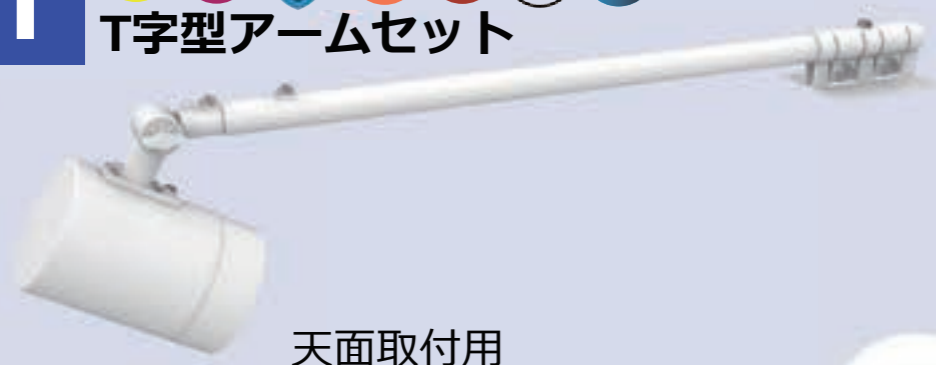

T 100V 200V フリー電圧 演色 Ra80 IP65 組立済み 耐振動設計 PSE 雷サージ 4KV
T字型アームセット

天面取付用