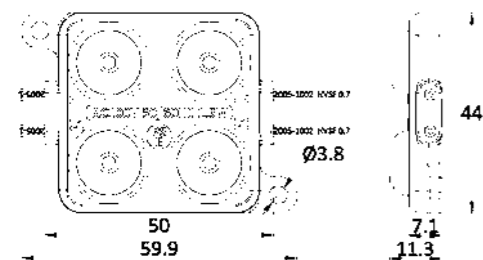

品番	色温度	消費電力	全光束	最大連結数	在庫状況	定価
HM50504-22K	2200K	1.5W	97lm	50pcs	○	オープン
HM50504-30K	3000K	1.5W	117lm	50pcs	○	オープン
HM50504-35K	3500K	1.5W	119lm	50pcs	○	オープン
HM50504-40K	4000K	1.5W	125lm	50pcs	○	オープン
HM50504-50K	5000K	1.5W	121lm	50pcs	○	オープン