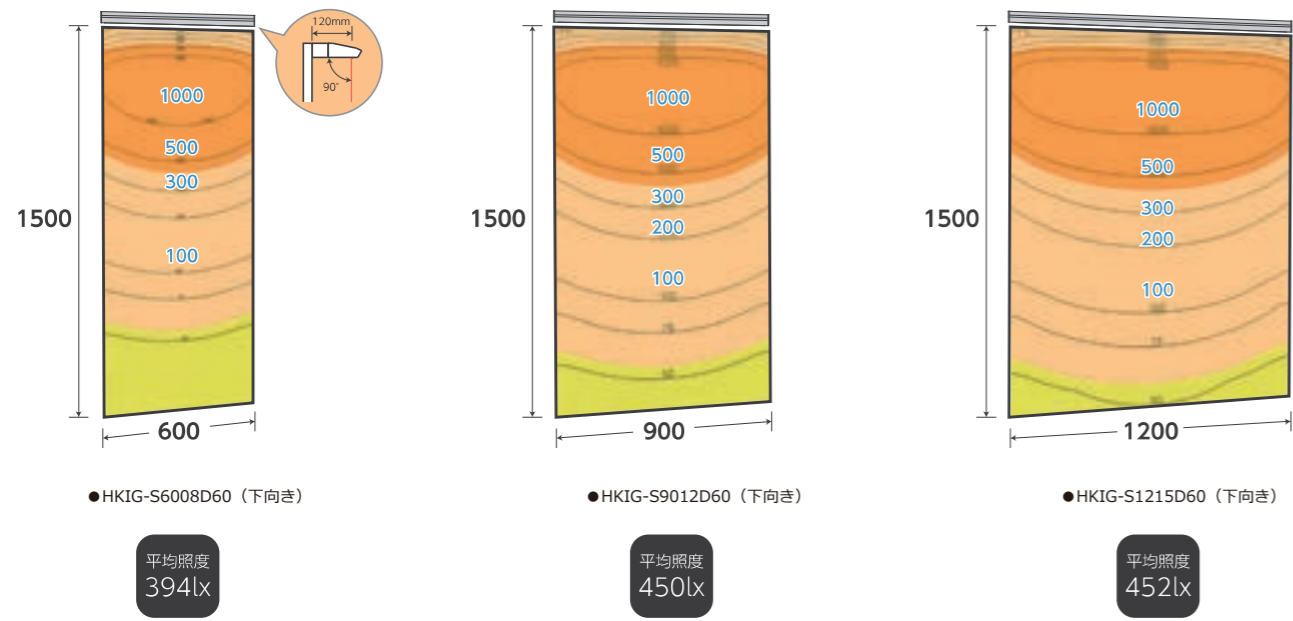

●HKIG-D6015D60（下向き）
●HKIG-D6015U60（上向き）
質量：2.6kg

●HKIG-D9020D60（下向き）
●HKIG-D9020U60（上向き）
質量：3.5kg

●HKIG-D1230D60（下向き）
●HKIG-D1230U60（上向き）
質量：4.5kg

●HKIG-D1840D60（下向き）
●HKIG-D1840U60（上向き）
質量：6.7kg

照度分布図 (1灯式)