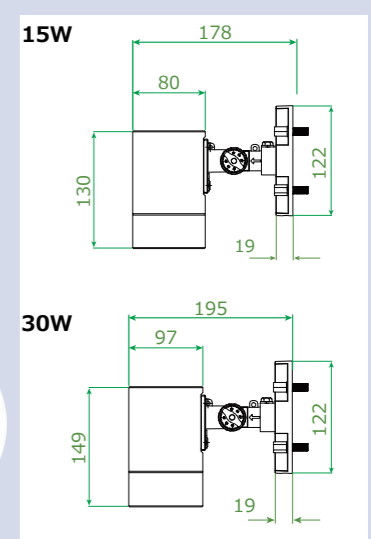

L 100V 200V フリー電圧 演色 Ra80 IP65 組立済み 耐振動設計 PSE 雷サージ 4KV
L字型アームセット

T 100V 200V フリー電圧 演色 Ra80 IP65 組立済み 耐振動設計 PSE 雷サージ 4KV
T字型アームセット

S 100V 200V フリー電圧 演色 Ra80 IP65 組立済み 耐振動設計 PSE 雷サージ 4KV
S字型アームセット

SS 100V 200V フリー電圧 演色 Ra80 IP65 組立済み 耐振動設計 PSE 雷サージ 4KV
ショート型アームセット

F 100V 200V フリー電圧 演色 Ra80 IP65 組立済み 耐振動設計 PSE 雷サージ 4KV
フランジ付アームセット

G 100V 200V フリー電圧 演色 Ra80 IP65 組立済み 耐振動設計 PSE 雷サージ 4KV
ガーデン用アームセット