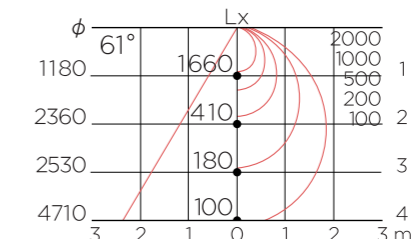

LEDバラストレス代替 35W E39水銀灯300W相当 AC100V-240V

【付属品】落下防止ワイヤー

仕様 防水 IP65 調光 対応 防電 搭載 PSE 110 演色 Ra83 定格電圧：AC100V~240V 使用温度：-10~40℃ サイズ：φ165x215mm

品番	消費電力	色温度	全光束	重量	在庫状況	定価
HS3539A	35W	電球色/2700K	4500lm	849g	○	¥34,000
HS3539Y	35W	昼白色/5000K	4900lm	849g	○	¥34,000

※20時間以上連続してご使用された場合、保証期間は半分になります。
※在庫品について：○・・・通常在庫品、△・・・受注生産品(納期は2週間~8週間となっております。時期により変動がございますので必ずお問い合わせください。)
※製品仕様は予告なく変更する場合がございます。ご検討の際は必ずお問い合わせください。

※20時間以上連続してご使用された場合、保証期間は半分になります。
※在庫品について：○・・・通常在庫品、△・・・受注生産品(納期は2週間~8週間となっております。時期により変動がございますので必ずお問い合わせください。)
※製品仕様は予告なく変更する場合がございます。ご検討の際は必ずお問い合わせください。