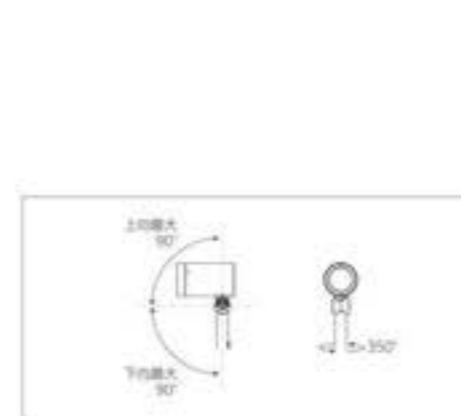

照度分布図

仕様詳細

電源ユニット	電源内蔵
入力電圧	AC100-240V 50/60Hz
消費電力	10.8W
色温度	2700K・3500K・6500K
全光束	900lm
防水	IP65
演色性	Ra80
サージ	2KV
材質	アルミニウム合金ダイカスト
使用温度	-25~40°

寸法図・器具可動範囲

※ こちらの商品は受注生産品となりますので、発注数・納期等ご確認ください。

アウトドアサインボード照明 GLARELESS