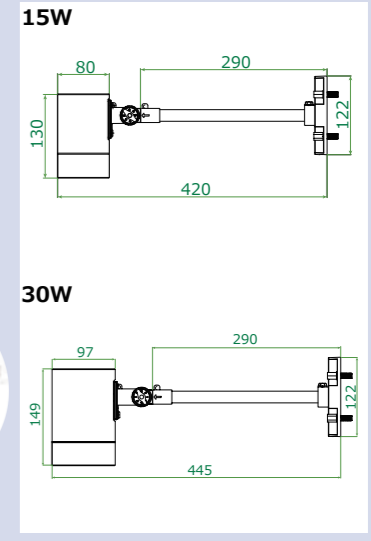

L 100V 200V フリー電圧 演色 Ra80 IP65 組立済み 耐振動設計 PSE 雷サージ 4KV
L字型アームセット

T 100V 200V フリー電圧 演色 Ra80 IP65 組立済み 耐振動設計 PSE 雷サージ 4KV
T字型アームセット

S 100V 200V フリー電圧 演色 Ra80 IP65 組立済み 耐振動設計 PSE 雷サージ 4KV
S字型アームセット

SS 100V 200V フリー電圧 演色 Ra80 IP65 組立済み 耐振動設計 PSE 雷サージ 4KV
ショート型アームセット

F 100V 200V フリー電圧 演色 Ra80 IP65 組立済み 耐振動設計 PSE 雷サージ 4KV
フランジ付アームセット

G 100V 200V フリー電圧 演色 Ra80 IP65 組立済み 耐振動設計 PSE 雷サージ 4KV
ガーデン用アームセット