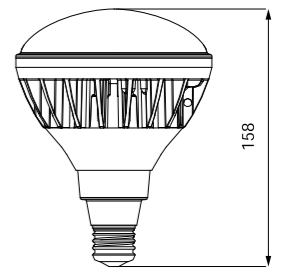

LEDバラストレス代替 15W E26 水銀灯150W相当 AC100V-240V

【付属品】落下防止ワイヤー

仕様 防水 IP65 調光 対応 防電 搭載 PSE 110 演色 Ra83 定格電圧：AC100V~240V 使用温度：-10~40℃ サイズ：φ120x158mm

品番	消費電力	色温度	全光束	重量	在庫状況	定価
HS1539A	15W	電球色/2700K	1900lm	400g	○	¥15,600
HS1539Y	15W	昼白色/5000K	2000lm	400g	○	¥15,600