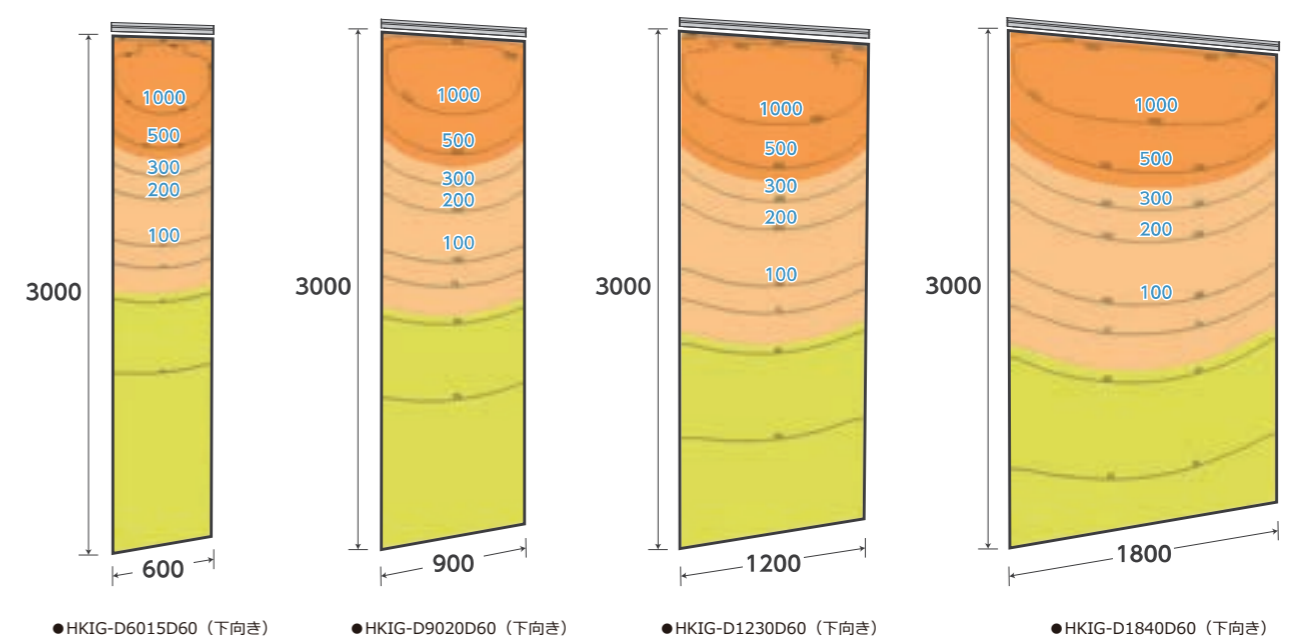

照度分布図 (2灯式)

※ こちらの商品は受注生産品となりますので、発注数・納期等ご確認ください。