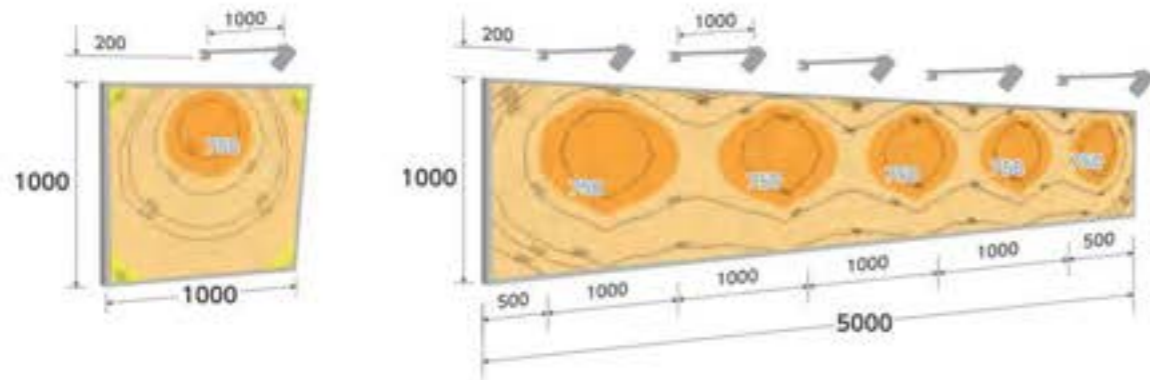

照度分布図

仕様詳細

電源ユニット	電源内蔵
入力電圧	AC100-240V 50/60Hz
消費電力	10.8W
色温度	2700K・3500K・6500K
全光束	900lm
防水	IP65
演色性	Ra80
サージ	2KV
材質	アルミニウム合金ダイカスト
使用温度	-25~40°