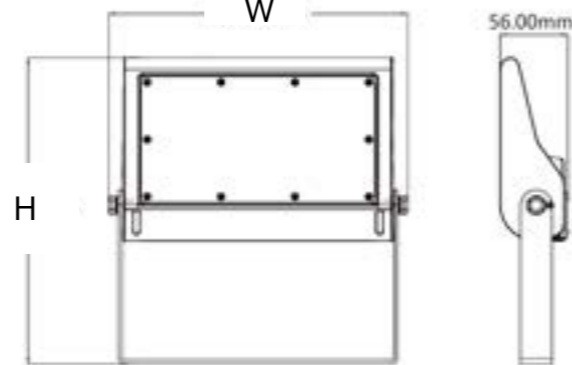

防水LED投光器 30W・50W

看板照明で活躍する投光器

屋外の看板照明に。30Wと50Wの2種類の明るさをご用意。防水IP65ですので、外看板用として最適です。

※ 屋外での上向きでの使用には非対応です。

本体カラー白黒2色展開

3相プラグコード

30W → W:130mm H:174mm

50W → W:245mm H:256mm

100V 240V 演色 Ra80 IP65 PSE 120° 定格電圧：AC100V 使用温度：-10～45℃

品番	本体カラー	消費電力	色温度	全光束	在庫状況	定価
HTO30A2-W	白	30W	2700K	3600lm	○	¥40,000
HTO30A2-BL	黒	30W	2700K	3600lm	○	¥40,000
HTO30Y2-W	白	30W	5000K	3900lm	○	¥40,000
HTO30Y2-BL	黒	30W	5000K	3900lm	○	¥40,000
HTO50A2-W	白	50W	2700K	4500lm	○	¥48,000
HTO50A2-BL	黒	50W	2700K	4500lm	○	¥48,000
HTO50Y2-W	白	50W	5000K	5000lm	○	¥48,000
HTO50Y2-BL	黒	50W	5000K	5000lm	○	¥48,000

BLUETOOTH対応投光器

Bluetooth対応のアプリ、HOME LINKING (iOS/Android対応) をお手持ちのスマートフォンにインストールすることにより、投光器の色・明るさなどの操作をすることが出来ます。またスマホがなくても、付属のリモコンから操作可能です。

※Bluetooth対応は本体カラー白のみとなります。

リモコン付属

※ リモコンのみもご用意
品番:HTOCON
RGB 投光器専用リモコン
サイズ: 94x42x8mm

100V 240V 演色 Ra80 IP65 PSE 120° 定格電圧：AC100V 使用温度：-10～45℃

品番	本体カラー	消費電力	色温度	全光束	在庫状況	定価
HTO30RGB-W	白	30W	調光調色+RGB	3600-3900lm	○	¥48,000
HTO50RGB-W	白	50W	調光調色+RGB	4500-5000lm	○	¥54,000

スマホで操作

HOME LINKING (iOS/Android対応) アプリをダウンロードして簡単に片手で操作。電球色・昼白色から青・赤・緑・・・など様々なカラーに変えられます。展示会で雰囲気を変えるのにも効果的です。

LED投光器 10W

100V 240V 演色 Ra70 IP65 PSE 120° 定格電圧：AC100～240V 使用温度：-10～40℃

品番	本体カラー	消費電力	色温度	全光束	在庫状況	定価
HTO10A66	黒	10W	3100K	7500lm	○	¥40,000

73 ※1日20時間以上連続で使用された場合、保証期間は半分となります。
※在庫品について:○・・・通常在庫品、△・・・受注生産品(納期は4週間～8週間となっております。時期により変動がございますので必ずお問い合わせください。)
※製品仕様は予告なく変更する場合がございます。ご検討の際は必ずお問い合わせください。

※1日20時間以上連続で使用された場合、保証期間は半分となります。
※在庫品について:○・・・通常在庫品、△・・・受注生産品(納期は4週間～8週間となっております。時期により変動がございますので必ずお問い合わせください。)
※製品仕様は予告なく変更する場合がございます。ご検討の際は必ずお問い合わせください。