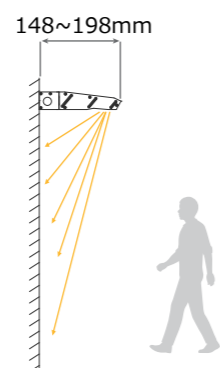

受注生産品

シンプルなデザインで、非対称配光・高均一性の自然な光で看板を引き立てます。
1m~6m幅の看板に対応可能な4サイズをご用意。

用途

店舗入口の上部（壁面）につく、お店の顔となる看板の【ファサードサイン】【看板】等に。4サイズ展開で多種多様なデザインに対応。

まぶしさを抑えた、グレアレス照明

非対称発光の光学設計により、まぶしさを軽減。

下向き・上向きの2タイプをご用意

上向き専用光源 フラット設計で、水が溜まりにくい構造です。