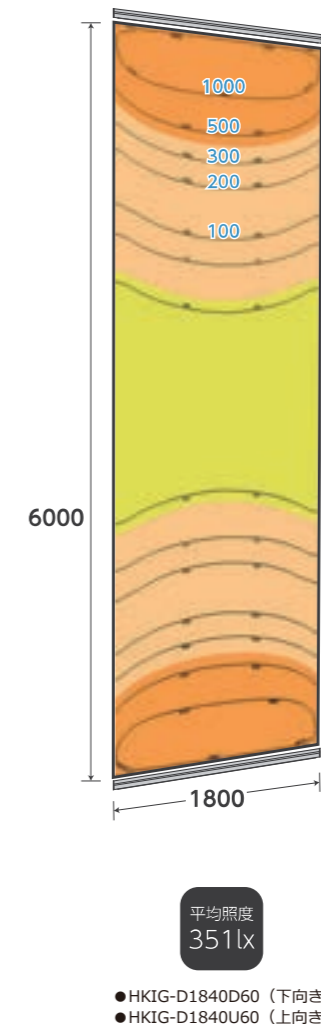

照度分布図 (2灯式)

※ こちらの商品は受注生産品となりますので、発注数・納期等ご確認ください。