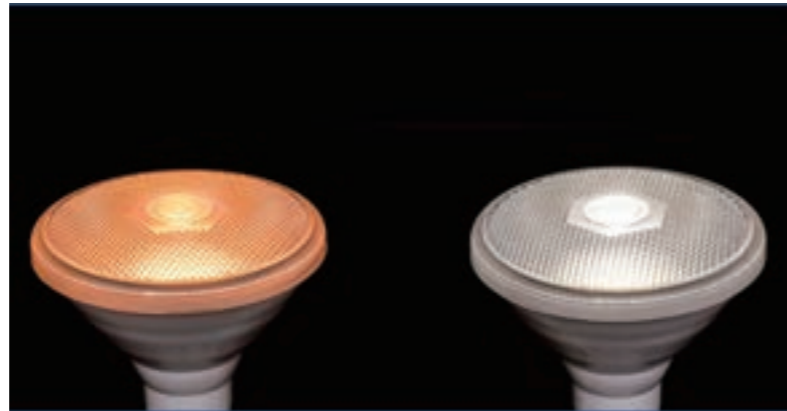

仕様 防水 IP65 調光 対応 PSE 35 演色 Ra83 定格電圧：AC100V 使用温度：-10~45℃ サイズ：φ120x130mm

品番	消費電力	色温度	全光束	重量	在庫状況	定価
HS1526AD	15W	電球色/2700K	1800lm	275g	○	¥7,000
HS1526YD	15W	昼白色/5000K	1900lm	275g	○	¥7,000