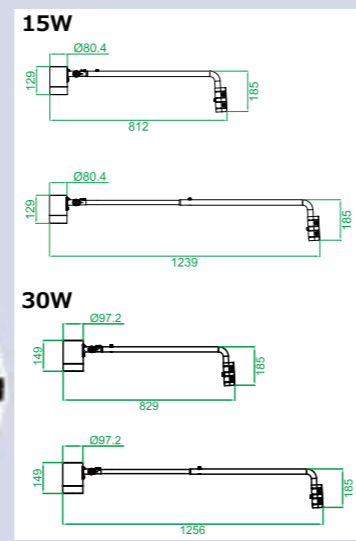

L 100V 200V フリー電圧 演色 Ra80 IP65 組立済み 耐振動設計 PSE 雷サージ 4KV
L字型アームセット

T 100V 200V フリー電圧 演色 Ra80 IP65 組立済み 耐振動設計 PSE 雷サージ 4KV
T字型アームセット

S 100V 200V フリー電圧 演色 Ra80 IP65 組立済み 耐振動設計 PSE 雷サージ 4KV
S字型アームセット

SS 100V 200V フリー電圧 演色 Ra80 IP65 組立済み 耐振動設計 PSE 雷サージ 4KV
ショート型アームセット

F 100V 200V フリー電圧 演色 Ra80 IP65 組立済み 耐振動設計 PSE 雷サージ 4KV
フランジ付アームセット

G 100V 200V フリー電圧 演色 Ra80 IP65 組立済み 耐振動設計 PSE 雷サージ 4KV
ガーデン用アームセット