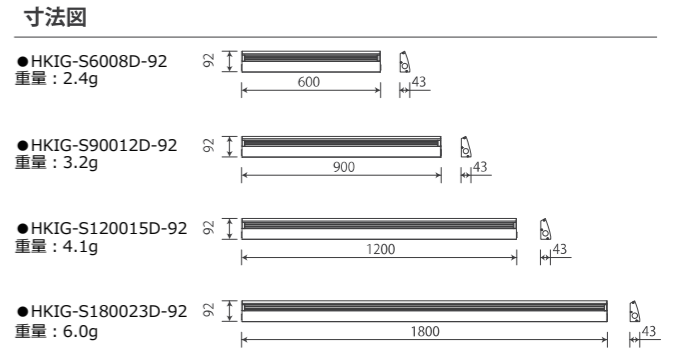

仕様		960lm	1440lm	1800lm	2880lm
全光束	100V	8W	12W	15W	23W
	200V	7.8W	11.8W	14.8W	22.8W
消費電力					
エネルギー効率	120lm/W				
サージ (コモンモード)	15KV				
光源色	3000K~6500K 3000K・4000K・6500Kから受注生産				
演色性	Ra80				

共通仕様	
電源ユニット	電源内蔵
入力電圧	100-240V
周波数	50/60Hz
本体材料	アルミ合金ダイカスト
ステー材料	コールドローリング鋼板
口出線	キャブタイヤケーブル (器具外1000mm)
防水	IP65
仕上色	グレー
使用温度範囲	-25°~40°