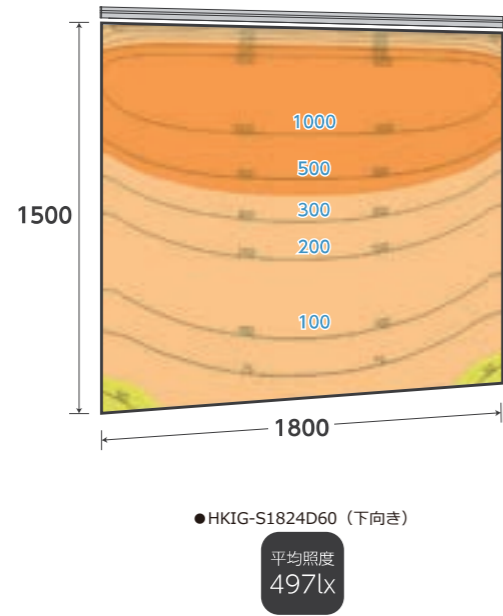

※ こちらの商品は受注生産品となりますので、発注数・納期等ご確認ください。

寸法図

1灯式

●HKIG-S6008D60（下向き）
質量：2.4kg

●HKIG-S9012D60（下向き）
質量：3.2kg

●HKIG-S1215D60（下向き）
質量：4.1kg

●HKIG-S1824D60（下向き）
質量：6.0kg

2灯式

●HKIG-D6015D60（下向き）
●HKIG-D6015U60（上向き）
質量：2.6kg

●HKIG-D9020D60（下向き）
●HKIG-D9020U60（上向き）
質量：3.5kg

●HKIG-D1230D60（下向き）
●HKIG-D1230U60（上向き）
質量：4.5kg

●HKIG-D1840D60（下向き）
●HKIG-D1840U60（上向き）
質量：6.7kg

照度分布図 (1灯式)