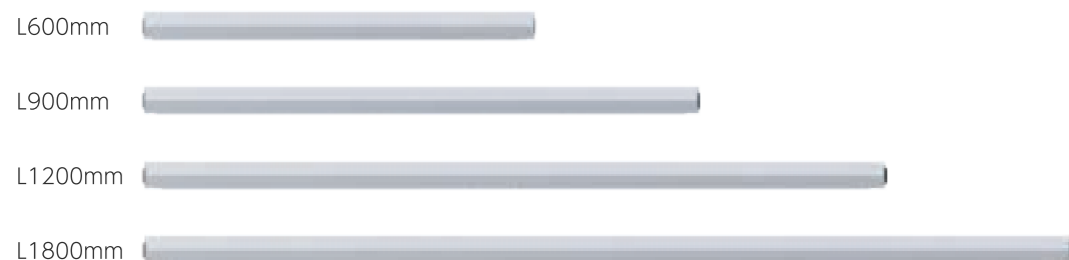

看板のサイズに応じた4サイズ

共通仕様

電源ユニット	電源内蔵
入力電圧	100-240V
周波数	50/60Hz
本体材料	アルミ押出
ステー材料	コールドローリング鋼板
口出線	キャブタイヤケーブル（器具外1000mm）
防水	IP65
仕上色	グレー
使用温度範囲	-25°~50°

仕様詳細

	1灯式				2灯式				
	全光束	1120lm	1680lm	2100lm	3220lm	1950lm	2600lm	3640lm	5200lm
消費電力	100V	8W	12W	15W	23W	15W	20W	28W	40W
	200V	7.8W	11.8W	14.8W	22.8W	14.8W	19.8W	27.8W	39.8W
エネルギー効率	140lm/W	140lm/W	140lm/W	140lm/W	130lm/W	130lm/W	130lm/W	130lm/W	130lm/W
サージ（コモンモード）	6KV								
光源色	2700K~6500K				2700K 3500K 6500K から受注生産				
演色性	Ra80								

※ こちらの商品は受注生産品となりますので、発注数・納期等ご確認ください。

寸法図

1灯式

●HKIG-S6008D60（下向き）
質量：2.4kg

●HKIG-S9012D60（下向き）
質量：3.2kg

●HKIG-S1215D60（下向き）
質量：4.1kg

●HKIG-S1824D60（下向き）
質量：6.0kg

2灯式

●HKIG-D6015D60（下向き）
●HKIG-D6015U60（上向き）
質量：2.6kg

●HKIG-D9020D60（下向き）
●HKIG-D9020U60（上向き）
質量：3.5kg

●HKIG-D1230D60（下向き）
●HKIG-D1230U60（上向き）
質量：4.5kg

●HKIG-D1840D60（下向き）
●HKIG-D1840U60（上向き）
質量：6.7kg