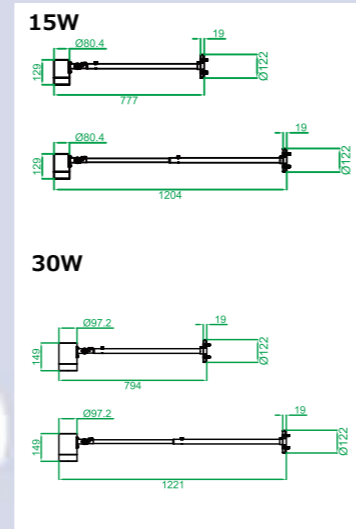

L字型

T 100V 200V フリー電圧 演色 Ra80 IP65 組立済み 耐振動設計 PSE 雷サージ 4KV
T字型アームセット

天面取付用

S 100V 200V フリー電圧 演色 Ra80 IP65 組立済み 耐振動設計 PSE 雷サージ 4KV
S字型アームセット

ストレート

SS 100V 200V フリー電圧 演色 Ra80 IP65 組立済み 耐振動設計 PSE 雷サージ 4KV
ショート型アームセット