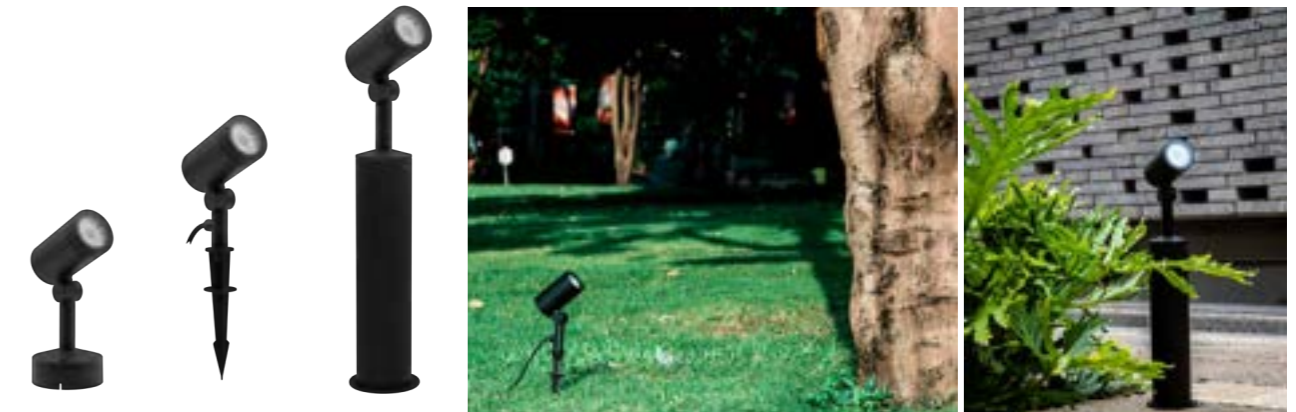

寸法図・器具可動範囲