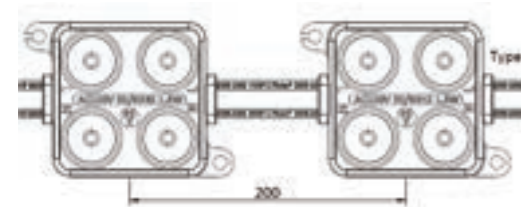

品番	色温度	消費電力	全光束	最大連結数	在庫状況	定価
HM50504A-2	2700K	1.5W	130lm	50pcs	○	オープン
HM50504C-2	7500K	1.5W	140lm	50pcs	○	オープン