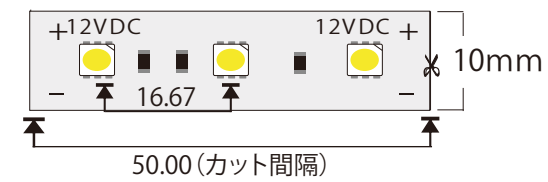

加工が簡単なIP20型は什器、ホビー、屋内照明など、様々なシーンに対応可能です。また、最も安価であることも選ばれる理由の一つとなっております。

仕様 SMD 5050 120° 演色 Ra82 入力電圧: DC12V 環境温度: -10~+45°C 定価: ¥10800

品番	LED数/m	色温度: 色	消費電力w/m	在庫状況
HT50060C20	60LED/m	6000k	14.4w/m	○
HT50060W20	60LED/m	2700k	14.4w/m	○
HT50060B20	60LED/m	青	14.4w/m	○
HT50060R20	60LED/m	赤	14.4w/m	○
HT50060G20	60LED/m	緑	14.4w/m	○
HT50060YE20	60LED/m	黄	14.4w/m	○
HT50060ICBL20	60LED/m	水色	14.4w/m	△

図面(mm)