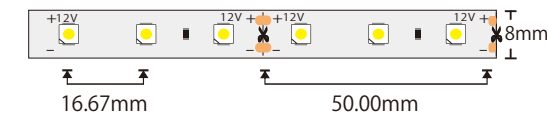

LEDテープライト

内装・外装・ホビー用
間接照明LED

フレキシブルに加工可能な テープLED、HTシリーズ

柔らかく、曲げることが可能なLED製品です。什器、間接照明など、様々なシーンに対応可能です。半田加工だけでなく、様々なパーツにより拡張可能なのも魅力の一つとなっております。

テープライト 非防水IP20

簡単取付

加工が簡単なIP20型は什器、ホビー、屋内照明など、様々なシーンに対応可能です。また、最も安価であることも選ばれる理由の一つとなっております。

仕様 SMD 5050 120° 演色 Ra82 入力電圧: DC12V 環境温度: -10~+45°C 定価: ¥10800

品番	LED数/m	色温度: 色	消費電力w/m	在庫状況
HT50060C20	60LED/m	6000k	14.4w/m	○
HT50060W20	60LED/m	2700k	14.4w/m	○
HT50060B20	60LED/m	青	14.4w/m	○
HT50060R20	60LED/m	赤	14.4w/m	○
HT50060G20	60LED/m	緑	14.4w/m	○
HT50060YE20	60LED/m	黄	14.4w/m	○
HT50060ICBL20	60LED/m	水色	14.4w/m	△

図面(mm)

テープライト 防水IP67相当

プロ仕様

高輝度SMD2835 60粒/m

仕様 防水 IP67 SMD 2835 120° 演色 Ra82 入力電圧: DC12V 環境温度: -10~+45°C 定価: ¥10000

品番	LED数/m	色温度: 色	消費電力w/m	在庫状況
HT35060C67	60LED/m	6000k	4.8w/m	○
HT35060W67	60LED/m	2700k	4.8w/m	○
HT35060B67	60LED/m	青	4.8w/m	○
HT35060R67	60LED/m	赤	4.8w/m	○
HT35060G67	60LED/m	緑	4.8w/m	○
HT35060YE67	60LED/m	黄	4.8w/m	○

図面(mm)

高輝度SMD2835 120粒/m

仕様 防水 IP67 SMD 2835 120° 演色 Ra82 入力電圧: DC12V 環境温度: -10~+45°C 定価: ¥12800

品番	LED数/m	色温度: 色	消費電力w/m	在庫状況
HT35120W67	120LED/m	2700k	9.6w/m	○
HT35120B67	120LED/m	青	9.6w/m	○
HT35120R67	120LED/m	赤	9.6w/m	○
HT35120G67	120LED/m	緑	9.6w/m	○
HT35120YE67	120LED/m	黄	9.6w/m	○

図面(mm)

※連結最大5mまで可能。※点灯には消費電力以上の12VACアダプターが別途必要となります。
※在庫品について:○...通常在庫品 △...受注生産品(納期は4週間~8週間となっております。時期により変動がございますので必ずお問い合わせください。)
※製品仕様は予告なく変更する場合がございます。ご検討の際は必ずお問い合わせください。

オフィス照明
空気清浄LED照明
LED直管蛍光灯

施設照明
コンバクト蛍光灯
FDL・FPL・FCL

間接照明
バーライト
テープライト

看板照明
LEDモジュール
水銀灯代替え

高天井灯
LEDコーンライト
組立投光器

LEDランプ
LEDフィラメント球
LED電球・スポット

照明器具
ペンダントライト
ダクトレール器具

その他
イルミネーションLED

注意事項