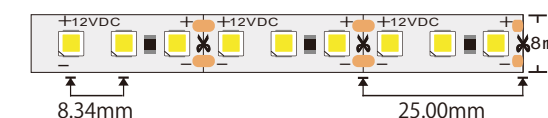

高輝度SMD2835 120粒/m

仕様 防水 IP67 SMD 2835 120° 演色 Ra82 入力電圧: DC12V 環境温度: -10~+45°C 定価: ¥12800

品番	LED数/m	色温度: 色	消費電力w/m	在庫状況
HT35120W67	120LED/m	2700k	9.6w/m	○
HT35120B67	120LED/m	青	9.6w/m	○
HT35120R67	120LED/m	赤	9.6w/m	○
HT35120G67	120LED/m	緑	9.6w/m	○
HT35120YE67	120LED/m	黄	9.6w/m	○

図面(mm)